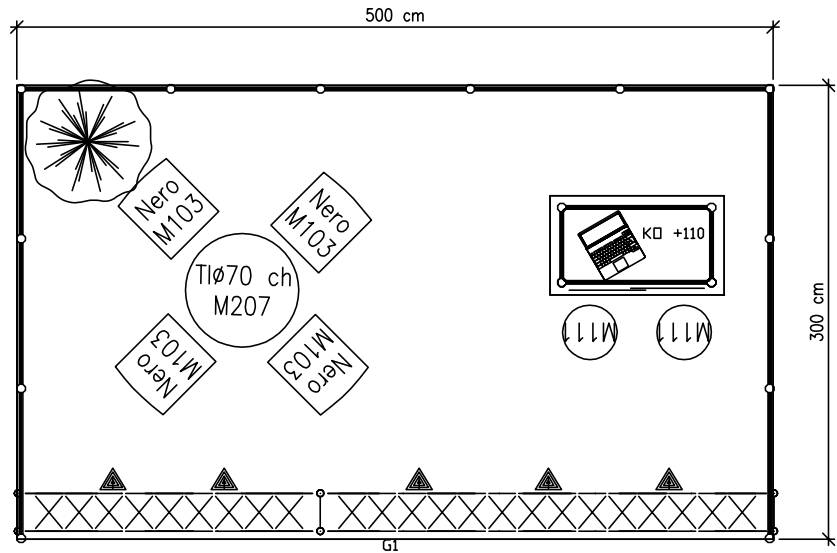

Grundriss

Seitenansicht

Perspektive

Isometrie

Projektnummer:		Gez. am:	
Kunde:		Gez. von:	
Messe:		Geändert am:	
Messedatum:		Geändert am:	
Halle:		Plan Nr.:	
Stand:		MST:	

Dreidimensionale Kommunikation

Bexpo AG
Obere Schilling 4
CH-8460 Marthalen
Tel. +41 (0)52 305 40 90
Fax +41 (0)52 305 40 91
Info@bexpo.ch
www.bexpo.ch