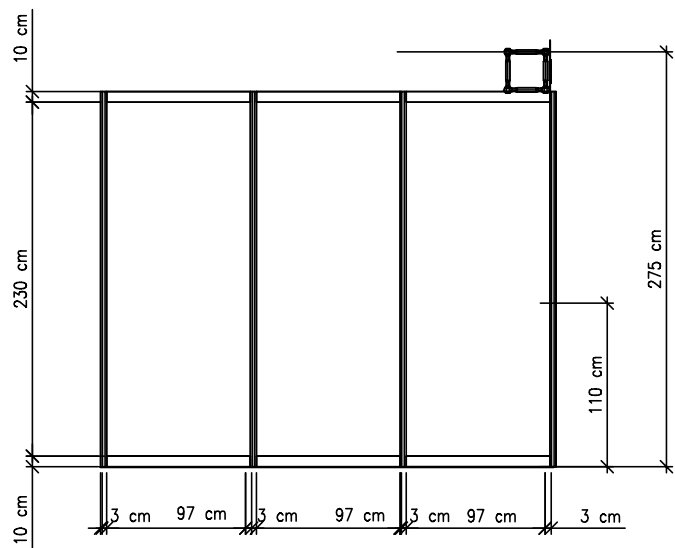

Grundriss

Seitenansicht

Perspektive

Isometrie

Projektnummer:		Gez. am:	
Kunde:		Gez. von:	
Messe:		Geändert am:	
Messedatum:		Geändert am:	
Halle:		Plan Nr.:	
Stand:		MST:	

Dreidimensionale Kommunikation

Bexpo AG
Obere Schilling 4
CH-8460 Marthalen
Tel. +41 (0)52 305 40 90
Fax +41 (0)52 305 40 91
Info@bexpo.ch
www.bexpo.ch