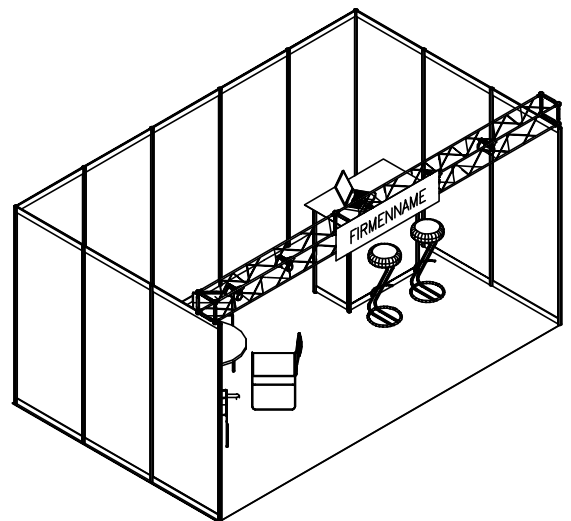

Grundriss

Seitenansicht

Perspektive

Isometrie

Projektnummer:		Gez. am:	
Kunde:		Gez. von:	
Messe:		Geändert am:	
Messedatum:		Geändert am:	
Halle:		Plan Nr.:	
Stand:		MST:	

Dreidimensionale Kommunikation

Bexpo AG
Obere Schilling 4
CH-8460 Marthalen
Tel. +41 (0)52 305 40 90
Fax +41 (0)52 305 40 91
Info@bexpo.ch
www.bexpo.ch